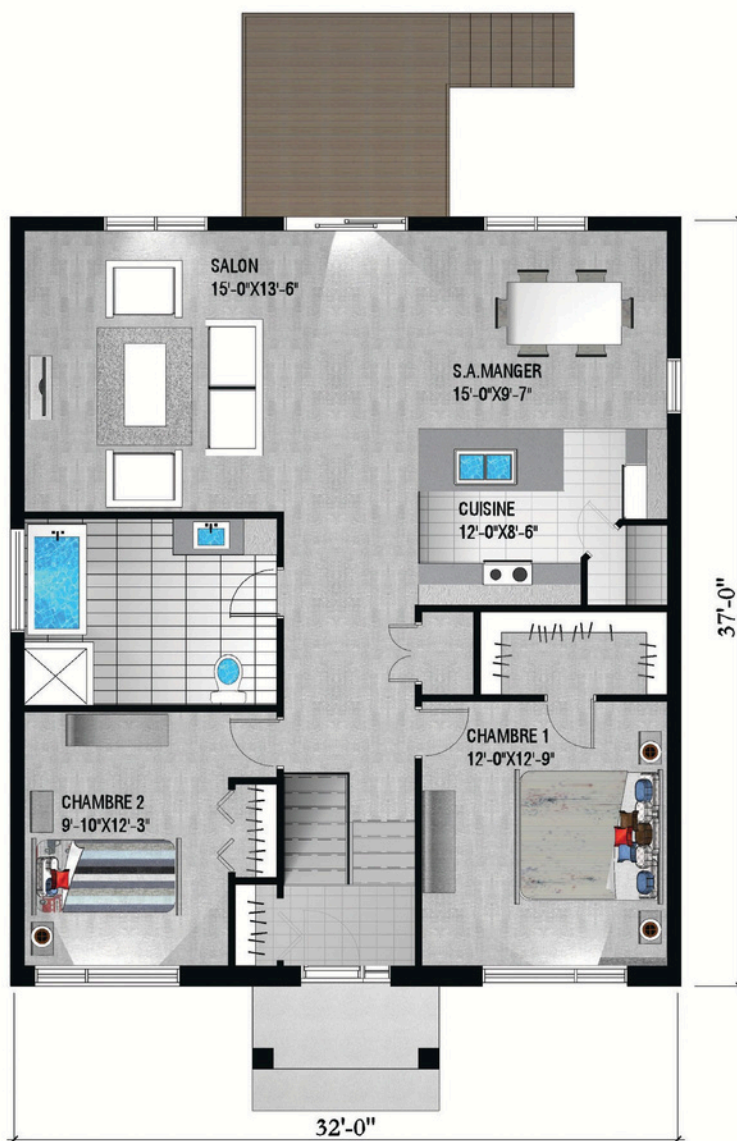

MODÈLE
Livia

Bungalow

Cet accueillant bungalow permet de profiter de la vue sur la cour arrière par ses aires communes situées côté cour. Avec sa cuisine très fonctionnelle, sa grande salle de bain, elle saura plaire à ceux aimant recevoir.

Chacun de nos modèles peut être modifié selon vos besoins.

PLAN DE REZ-DE-CHAUSSÉE

CARACTÉRISTIQUES

- Superficie **1184 pi²**
- Chambre à coucher **2**
- Salle de bain **1**

450.592.4330

info@habitationsjlscore.com